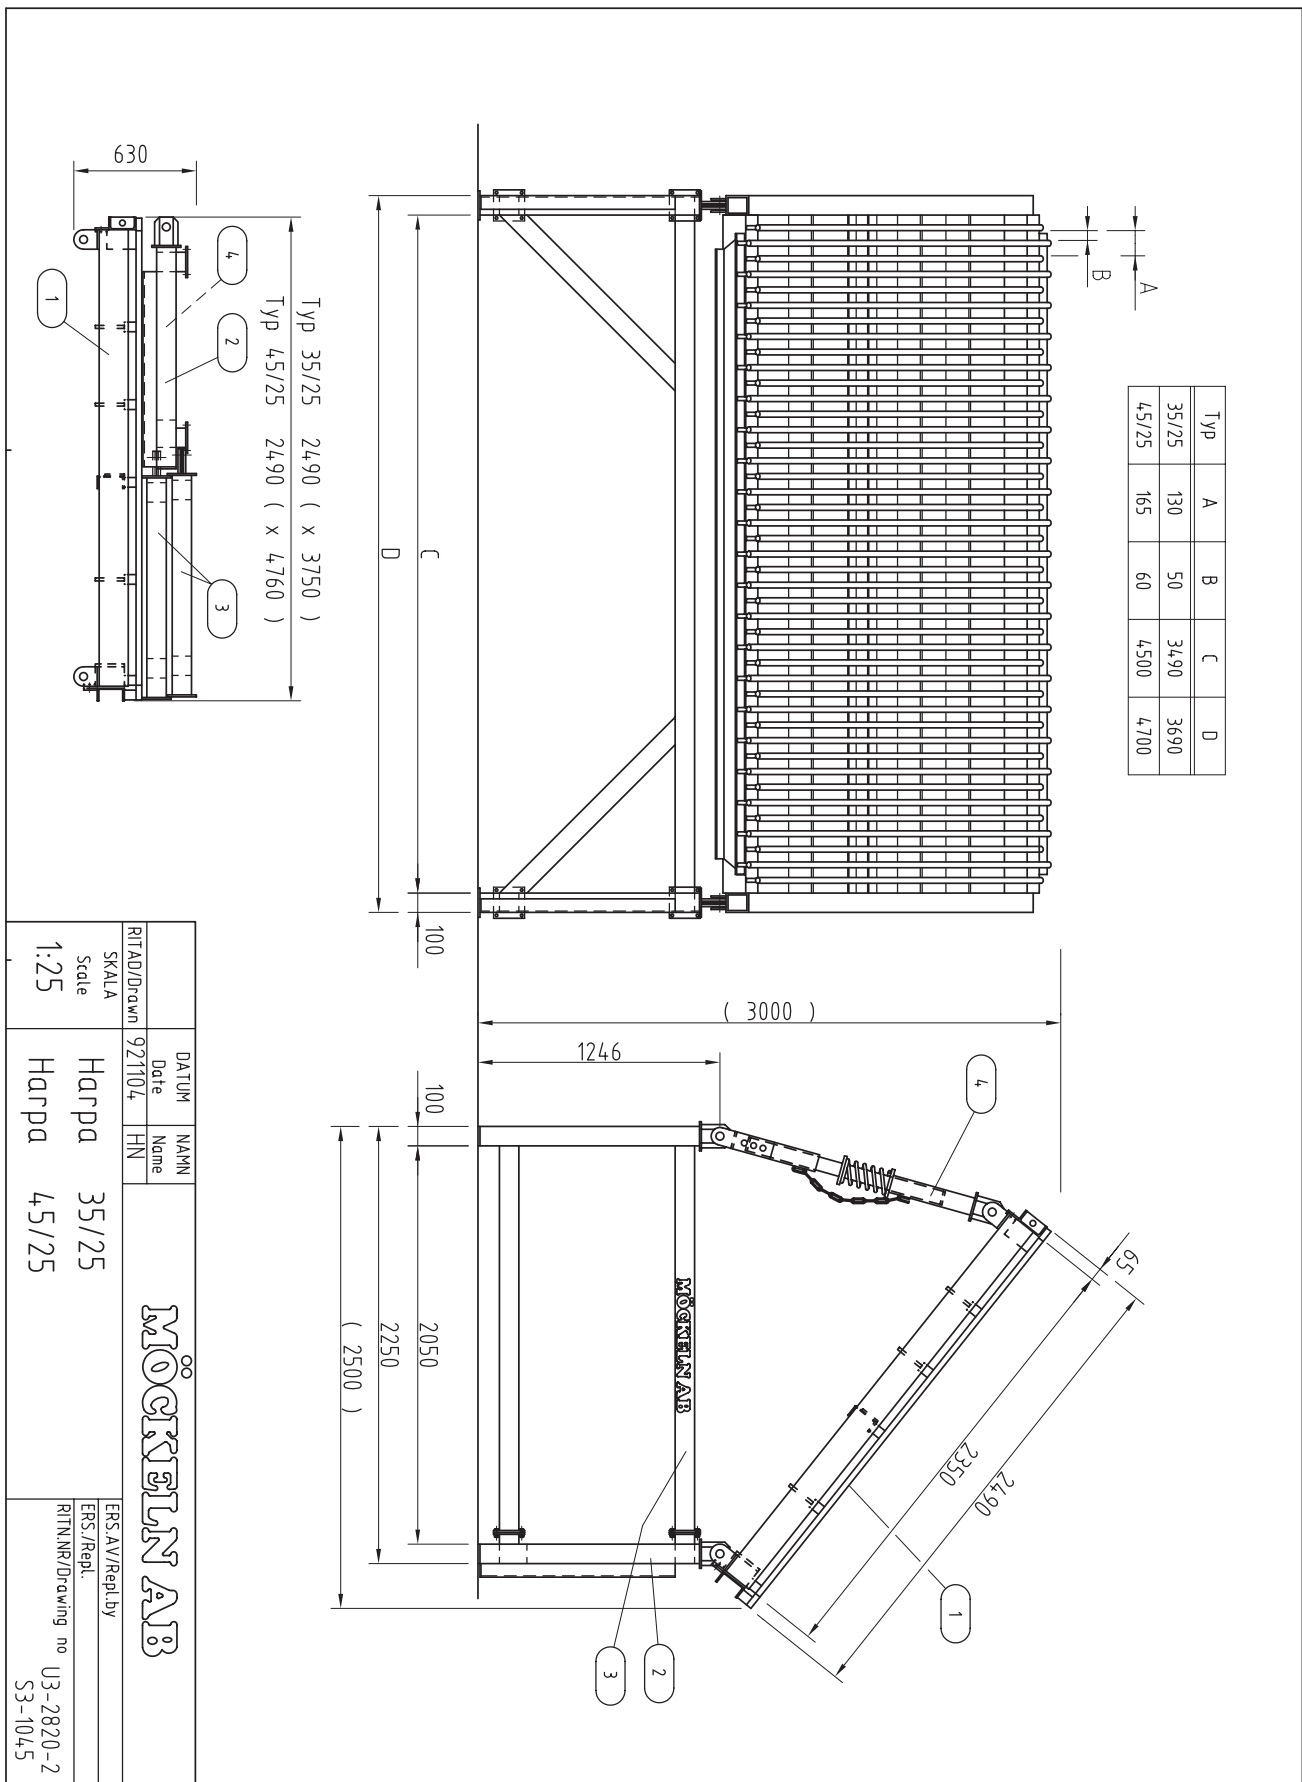

Tillverkare:

MÖCKELN SVENSKA AB

Solviksvägen 2 • 343 37 ÄLMHULT, • Sverige
Tel: +46 476 568 00 • Fax: +46 476 568 01
www.mockeln.com • info@mockeln.com

Forhandler i Norge:

TEKNO NOR

Tekno-Nor AS
Myråsdalen 8 • 1407 Vinterbro
Tel: 64 97 43 43 • Fax: 64 97 43 44
post@teknonor.no • www.teknonor.no